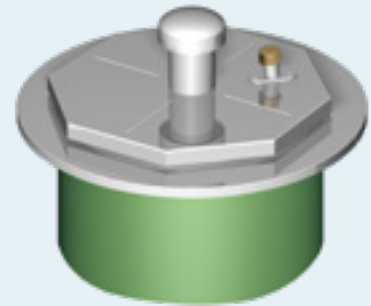

## Domschacht

Mit Dichtung und Deckel, tagwasserdicht. Der Deckel ist mit Be-/Entlüftung und einer Kinder-sicherung ausgestattet. Erdüberdeckung ab Tankrücken stufenlos einstellbar von 750-1050 mm (Diamant + Carat) bzw. von 455 - 755 mm (Platin)

## Domschacht „E“

Mit Dichtung und Deckel, tagwasserdicht. Der Deckel ist mit Be-/Entlüftung und einer Kinder-sicherung ausgestattet. Erdüberdeckung ab Tankrücken stufenlos einstellbar von 750-1050 mm (Diamant + Carat) bzw. von 455 - 755 mm (Platin) inkl. Edelstahlabdeckung und Sicherheitschloss

## Behälterverschraubung 50 mm (2“) Außengewinde

Bohrung 61 mm

Best.-Nr. 330 035